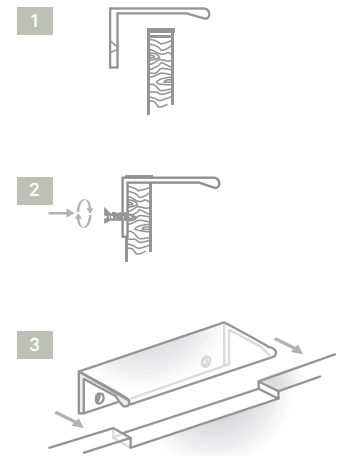

**Slim**

Zamak	B	C	E	F
3541	240	25	235x20	10,7
3542	150	25	145x20	10,7

Acabado / Finition / Finish / Oberfläche

	
<b>038</b> Níquel cepillado Nickelé brossé Brushed Nickel Gebürstetes Nickel	<b>800</b> Cromo mate Chromé mat Dull chrome Matt verchromt