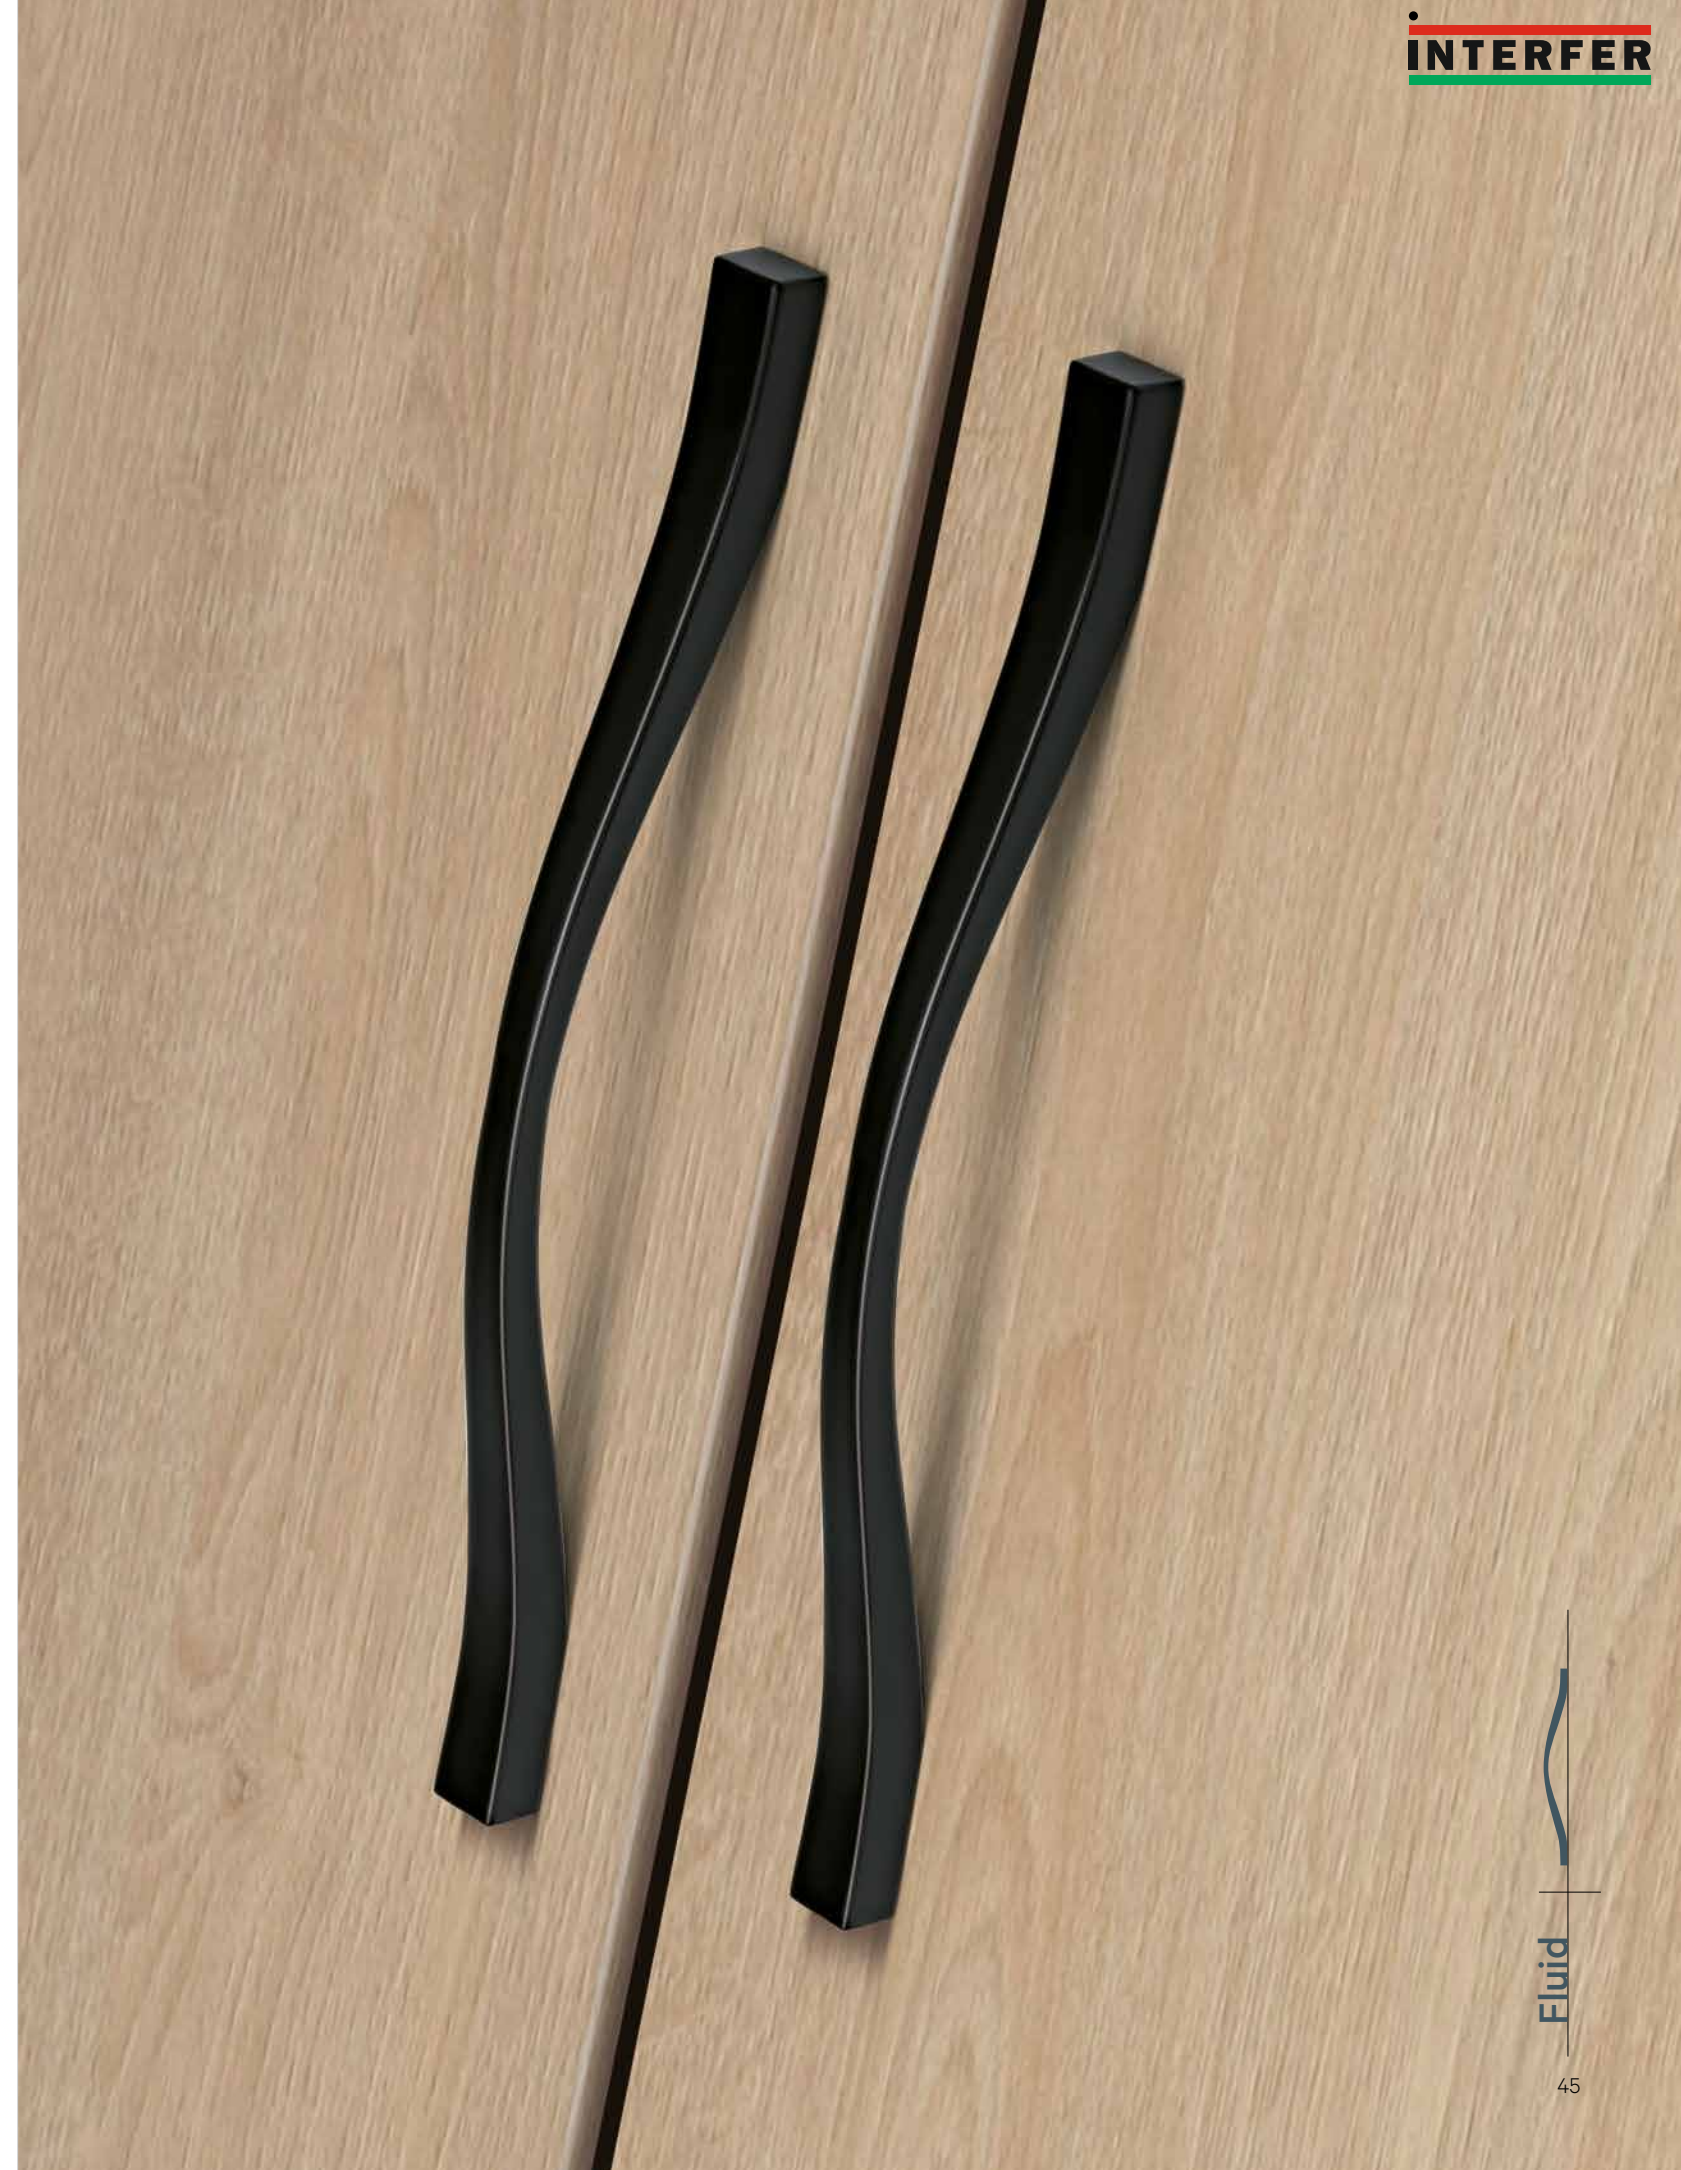

**Rivet**

Zamak				
	A	B	C	D
6211	160	186	22	28

Acabado / Finition / Finish / Oberfläche

- |   |   |
|---|---|
|                |          |
| <b>811</b><br>Bronze Industrial<br>Bronze industriel<br>Industrial Bronze<br>Bronze industriell | <b>812</b><br>Hierro Industrial<br>Fer industriel<br>Industrial Iron<br>Eisen industriell |