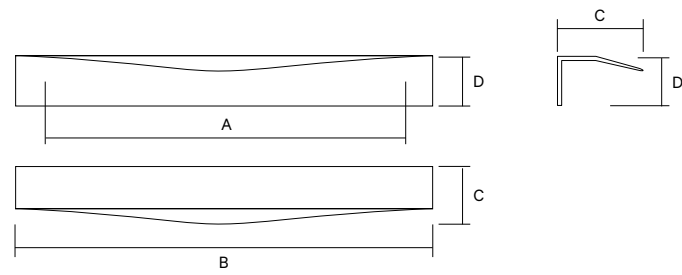

Lips

Zamak

	A	B	C	D
6781	224	320	45	21
6782	160	240	45	21