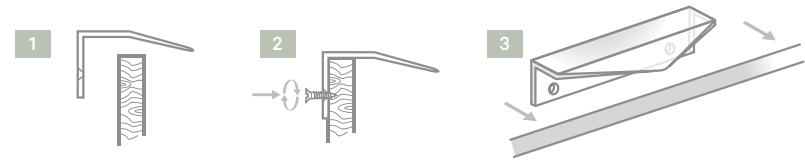

Grossor máximo frontal cajón: 24,5 mm  
 Grosseur maximale frontal tirair: 24,5 mm  
 Maximum width drawer front: 24,5 mm  
 Dicke maximal front schublade: 24,5 mm

**Arch**

Zamak

	A	B	C	D
6791	192	270	20	20
6792	128	206	20	20