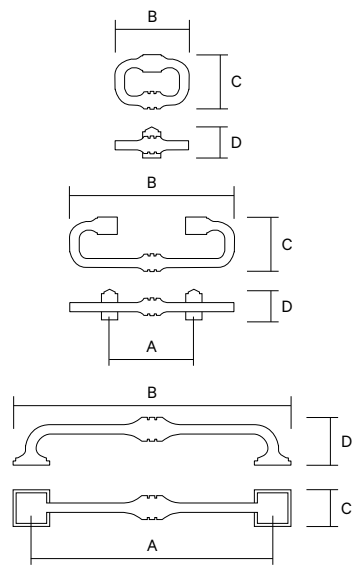

Swing

Zamak			
	B	C	D
6242	55	44	24

Swing

Zamak				
	A	B	C	D
6241	64	120	44	24

Swing

Zamak				
	A	B	C	D
6240	160	184	24	34

Acabado / Finition / Finish / Oberfläche

020 Oro cepillado Or brossé Brushed Gold Gebürstetes Gold	038 Níquel cepillado Nickelé brossé Brushed Nickel Gebürstetes Nickel	831 Bronze rústico Bronze rustique Antique brass Bronze rustikal