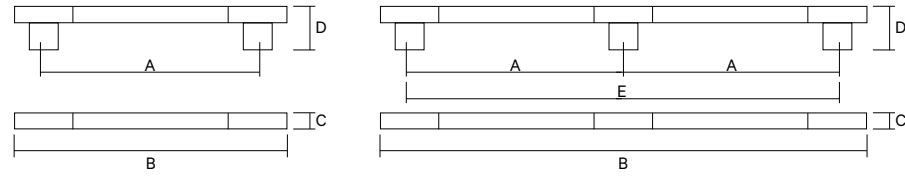

046

Arce barniz wengué  
Érable vernis wengué  
Maple wenge varnished  
Ahorn wenge lackiert

**Round**

Zamak - Madera / Bois / Wood / Holz

	B	C	D
9400	68	15	34

**Round**

Zamak - Madera / Bois / Wood / Holz

	A	E	B	C	D
9401	2 x 480	960	996	15	34
9402	480		516	15	34
9403	320		356	15	34
9404	192		228	15	34
9405	160		196	15	34