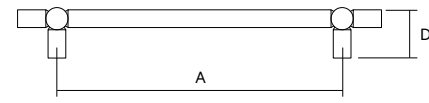

Spheres

Zamak

	B	C	D
6860	46	14	30

Spheres

Zamak

	A	B	C	D
6861	192	238	14	30
6862	128	174	14	30
6863	96	142	14	30

Acabado / Finition / Finish / Oberfläche

020
Oro cepillado
Or brossé
Brushed Gold
Gebürstetes Gold

032
Negro mate
Noir mat
Dull black
Mattschwarz

038
Níquel cepillado
Nickelé brossé
Brushed Nickel
Gebürstetes Nickel

831
Bronze rústico
Bronze rustique
Antique brass
Bronze rustikal