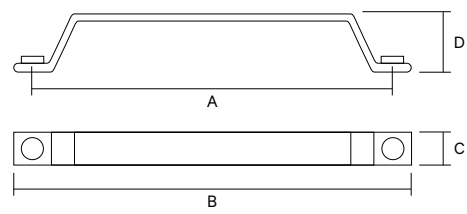

**Rivet**

Zamak				
	A	B	C	D
6211	160	186	22	28

Acabado / Finition / Finish / Oberfläche

- |   |   |
|---|---|
|                |          |
| <b>811</b><br>Bronze Industrial<br>Bronze industriel<br>Industrial Bronze<br>Bronze industriell | <b>812</b><br>Hierro Industrial<br>Fer industriel<br>Industrial Iron<br>Eisen industriell |