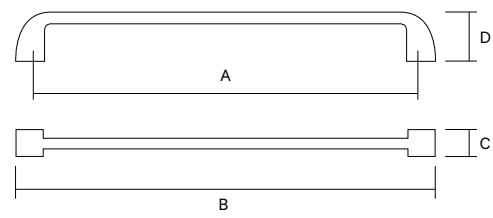

**Wedge**

Zamak

	A	B	C	D
6851	320	338	18	28
6852	192	210	18	28
6853	128	146	18	28

Acabado / Finition / Finish / Oberfläche

**020**  
Oro cepillado  
Or brossé  
Brushed Gold  
Gebürstetes Gold

**032**  
Negro mate  
Noir mat  
Dull black  
Mattschwarz