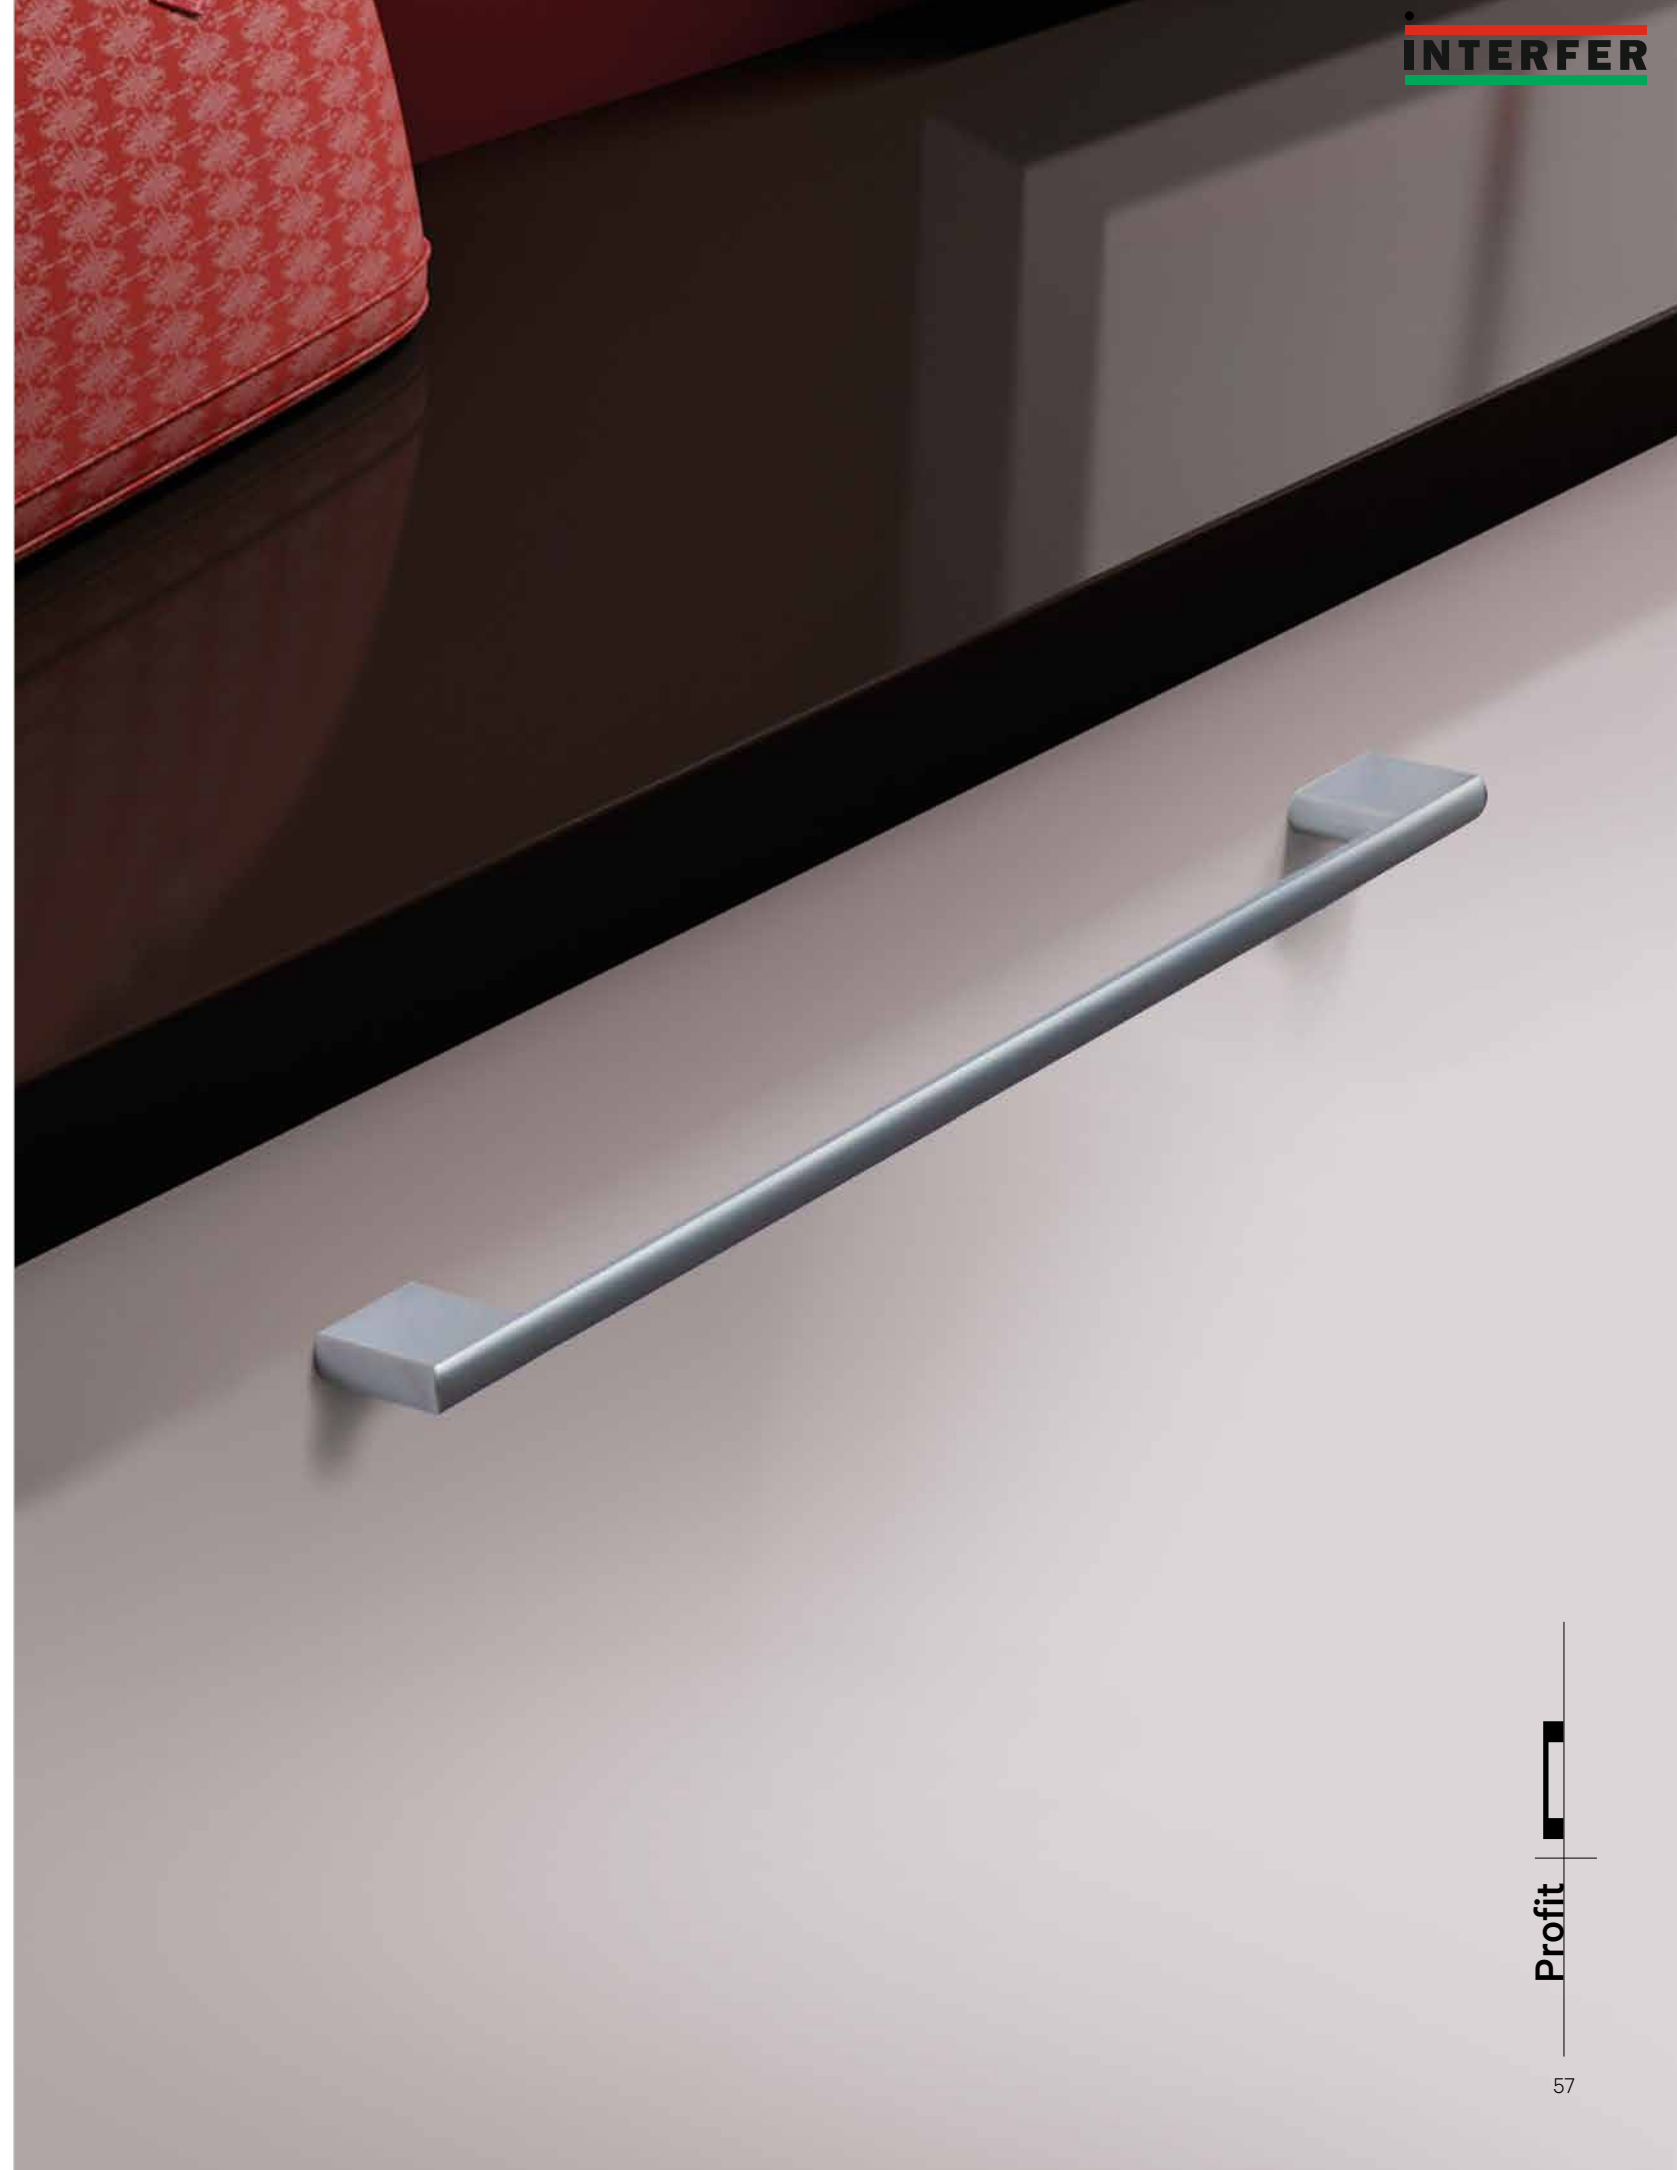

Profit

Zamak				
	A	B	C	D
1801	288/320	341	10	31
1802	192/224	245	10	31
1803	128/160	180	10	31

Acabado / Finition / Finish / Oberfläche

038	800
Níquel cepillado	Cromo mate
Nickelé brossé	Chromé mat
Brushed Nickel	Dull chrome
Gebürstetes Nickel	Matt verchromt