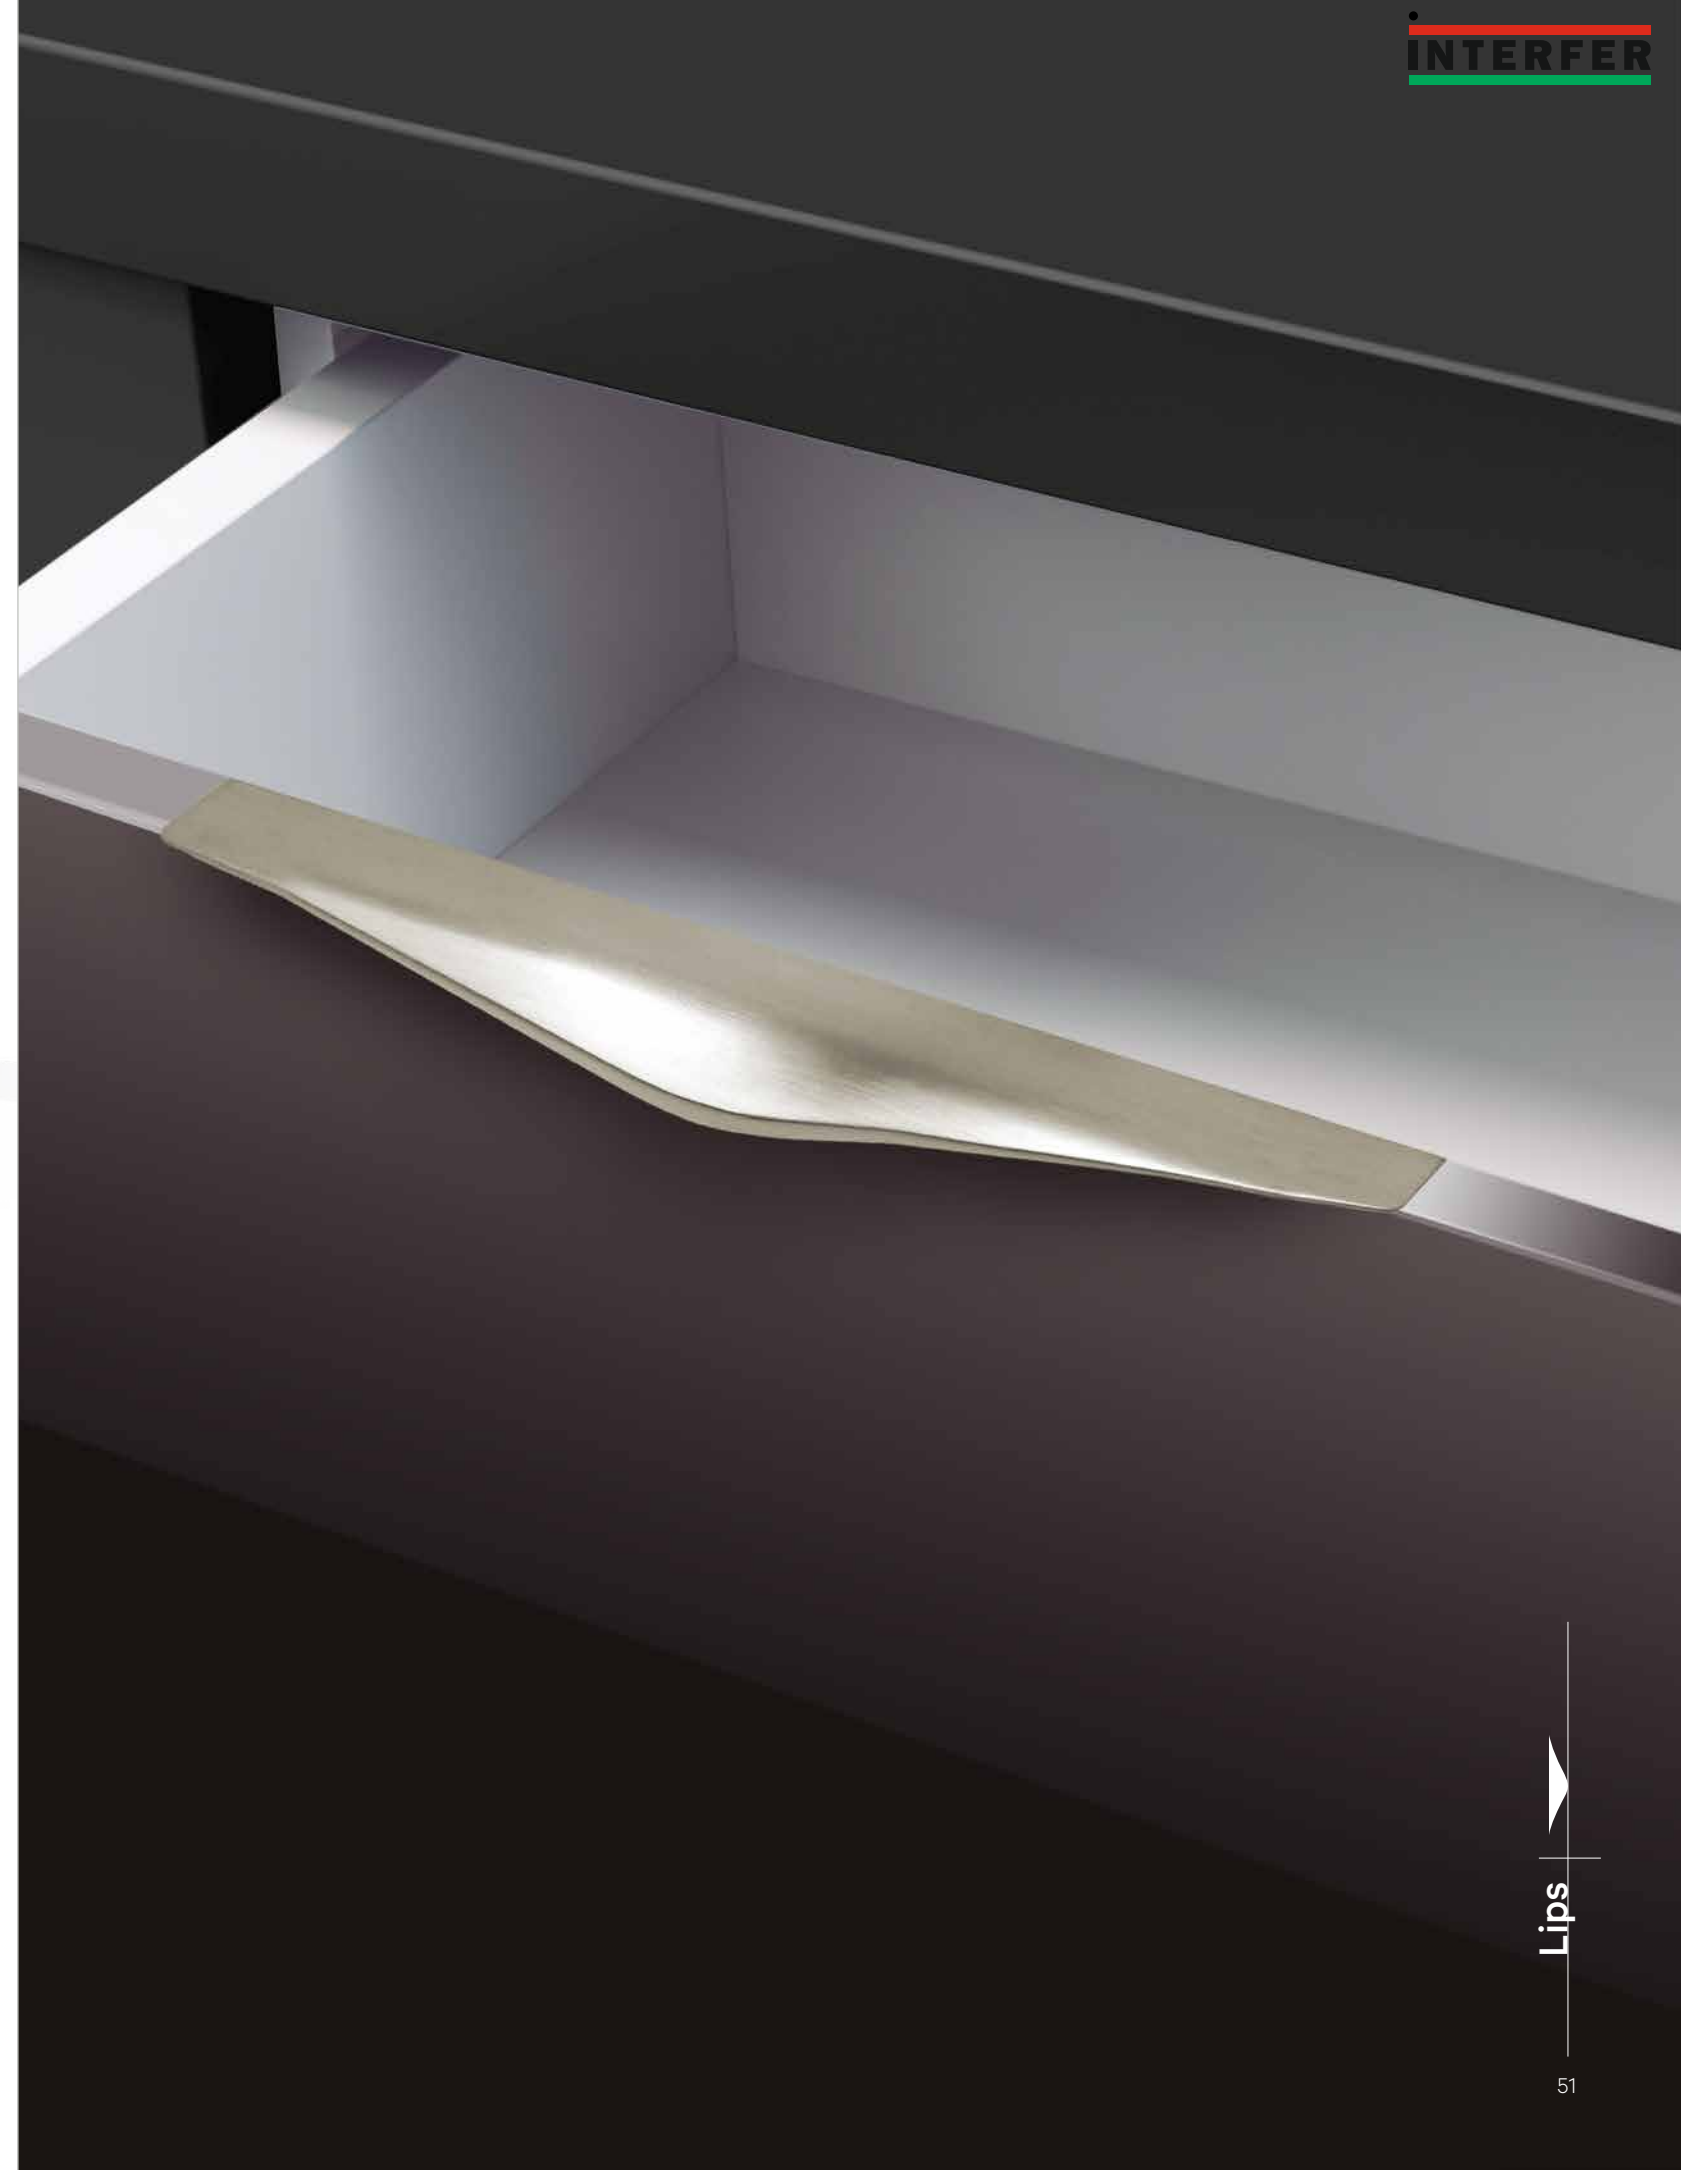

Grossor máximo frontal cajón: 24,5 mm  
 Grosseur maximale frontal tirair: 24,5 mm  
 Maximum width drawer front: 24,5 mm  
 Dicke maximal front schublade: 24,5 mm

**Arch**

Zamak

	A	B	C	D
6791	192	270	20	20
6792	128	206	20	20