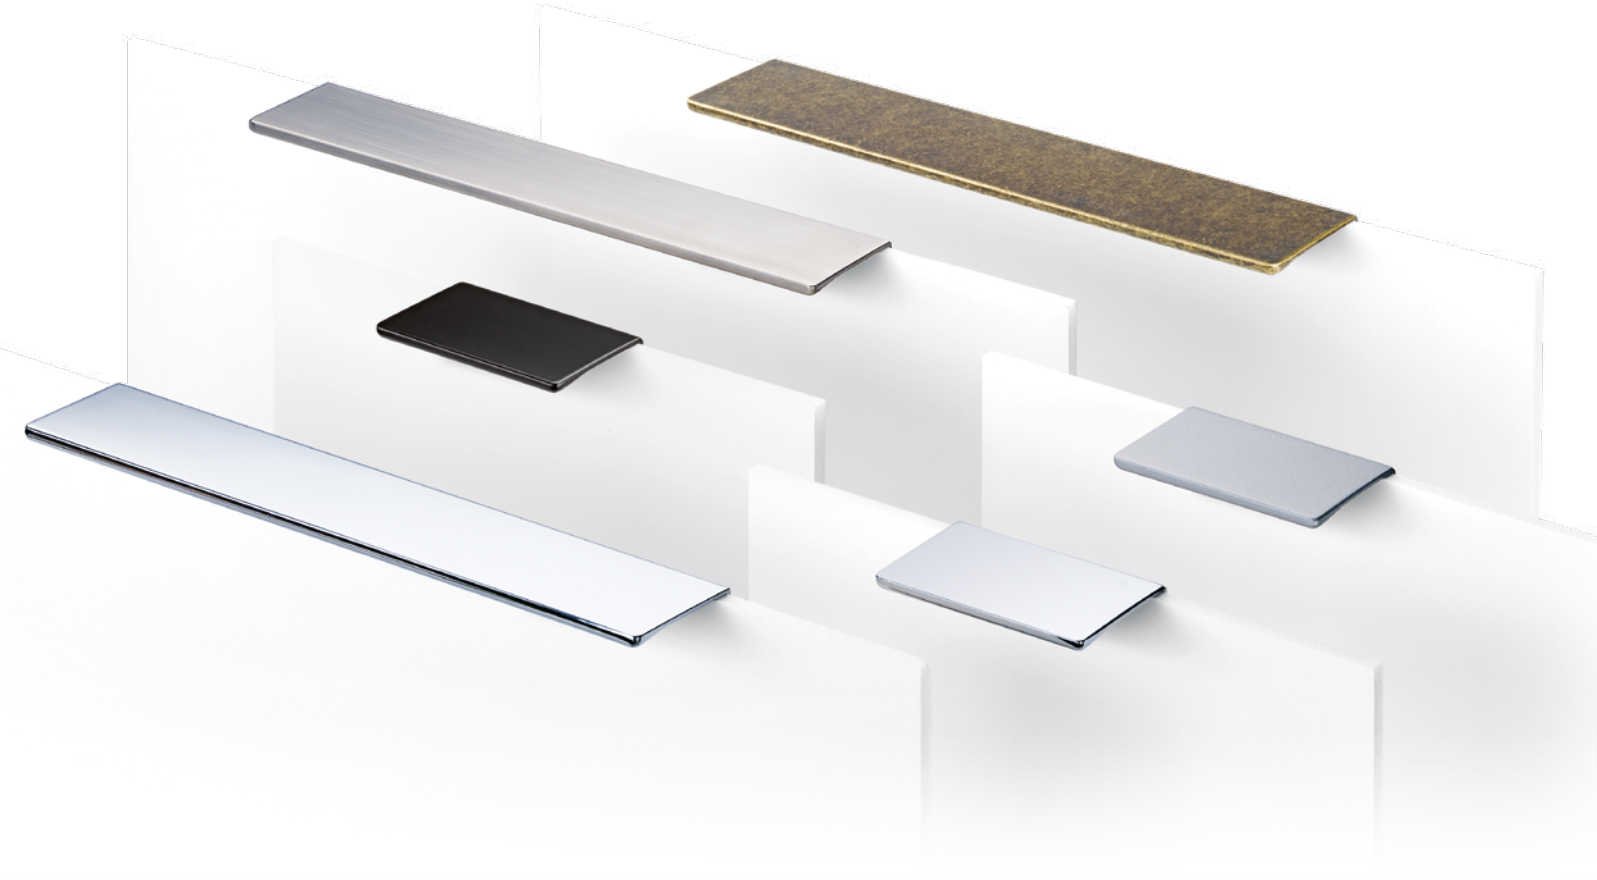

**Slim**

Zamak	B	C	E	F
3541	240	25	235x20	10,7
3542	150	25	145x20	10,7

Acabado / Finition / Finish / Oberfläche

	
<b>038</b> Níquel cepillado Nickelé brossé Brushed Nickel Gebürstetes Nickel	<b>800</b> Cromo mate Chromé mat Dull chrome Matt verchromt